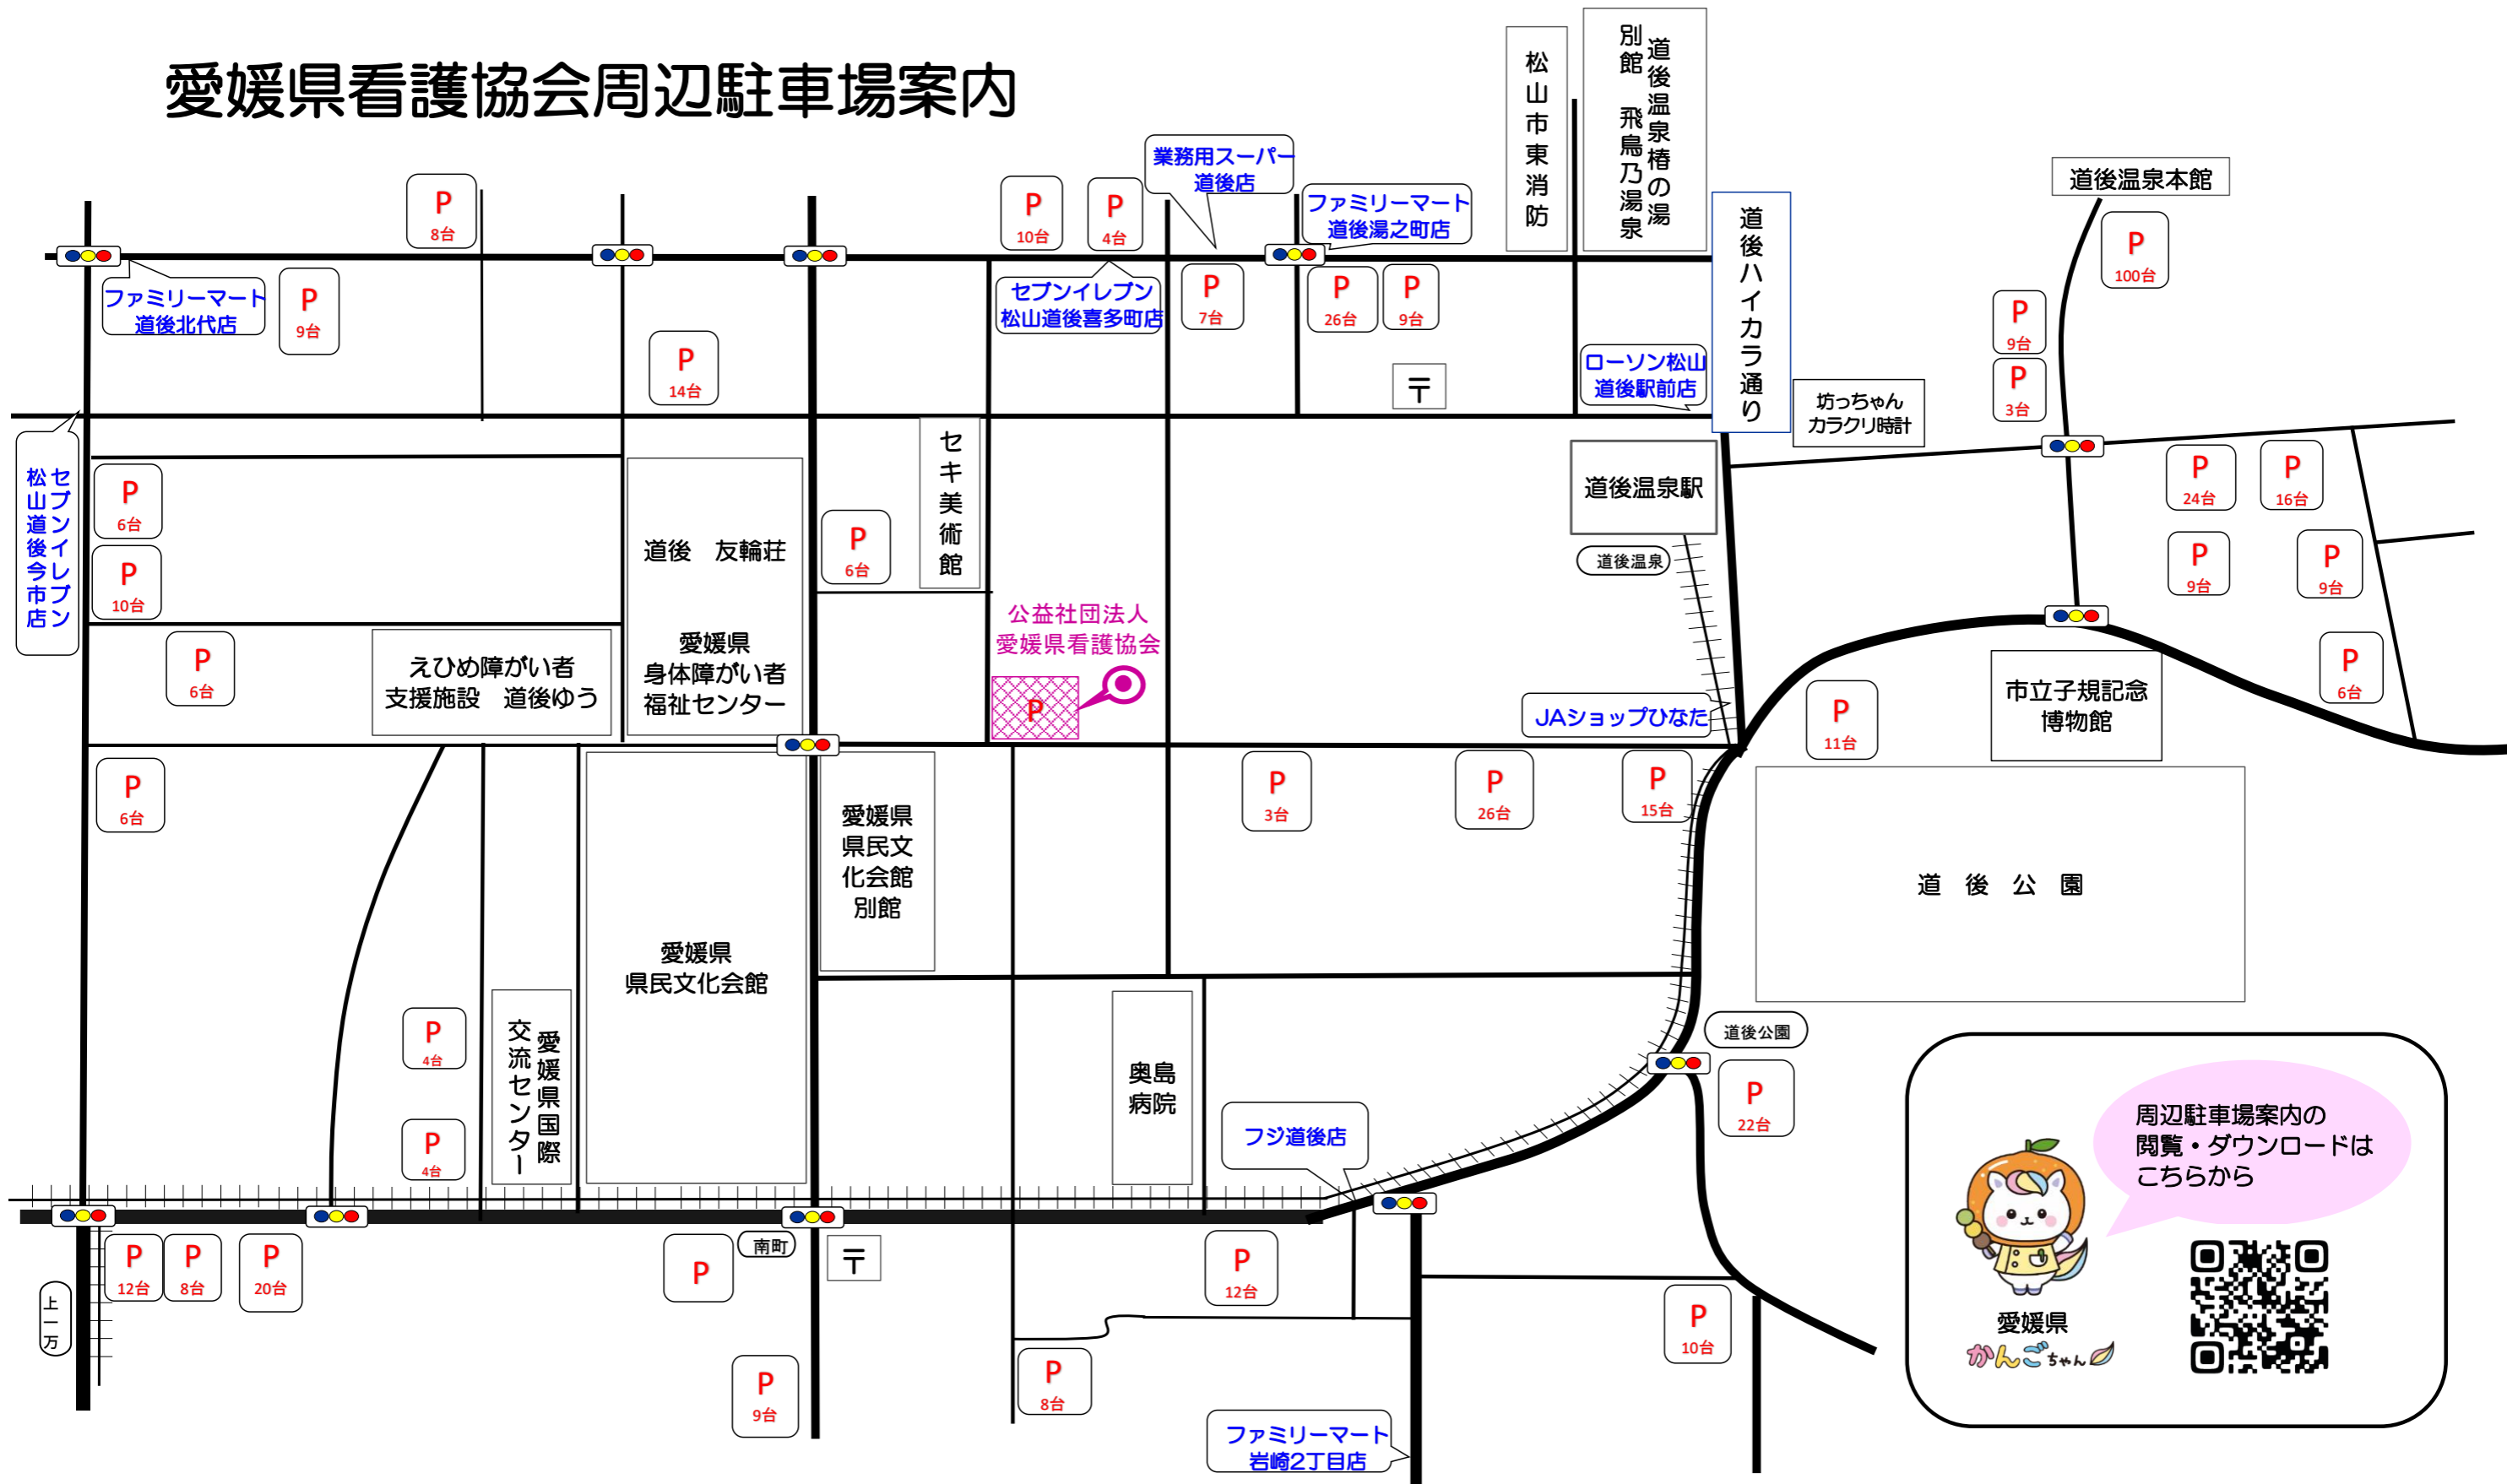

愛媛県看護協会周辺駐車場案内

周辺駐車場案内の閲覧・ダウンロードはこちらから

愛媛県 かんごちゃん

協会から徒歩15分以内にあります**パーキング(台数)**の場所を明示しました。
愛媛県看護協会にお越しの際、ご活用ください。※2024年4月現在で作成したものです。